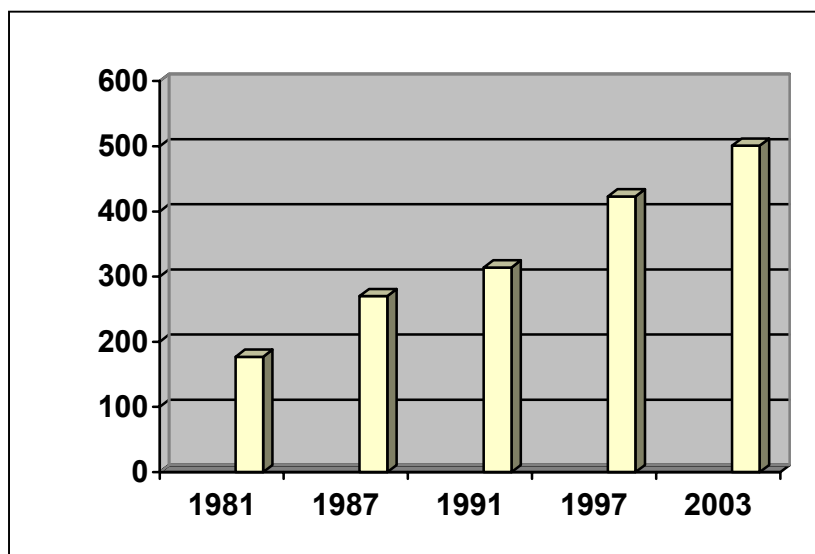

## LA FEDERACIÓ DE MUNICIPIS SUPERA LA XIFRA DE 500 AJUNTAMENTS ADHERITS

La Federació de Municipis de Catalunya compta des d'avui amb 501 ajuntaments adherits a l'entitat. La població d'aquests municipis és de 5.833.391 habitants, en base a les darreres dades oficials, el Padró del 2002, i suposen el 90 per cent de la població de Catalunya. A més, a l'FMC estan afiliats les 4 diputacions, 22 consells comarcals i 5 mancomunitats.

### Ajuntaments adherits a l'FMC

1981: 177

1987: 270

1991: 314

1997: 423

2003 (a 24 d'octubre): 501

D'aquests 501 ajuntaments, 222 pertanyen a la província de Barcelona; 79, a la de Girona; 100, a la de Lleida i 100, a la de Tarragona.