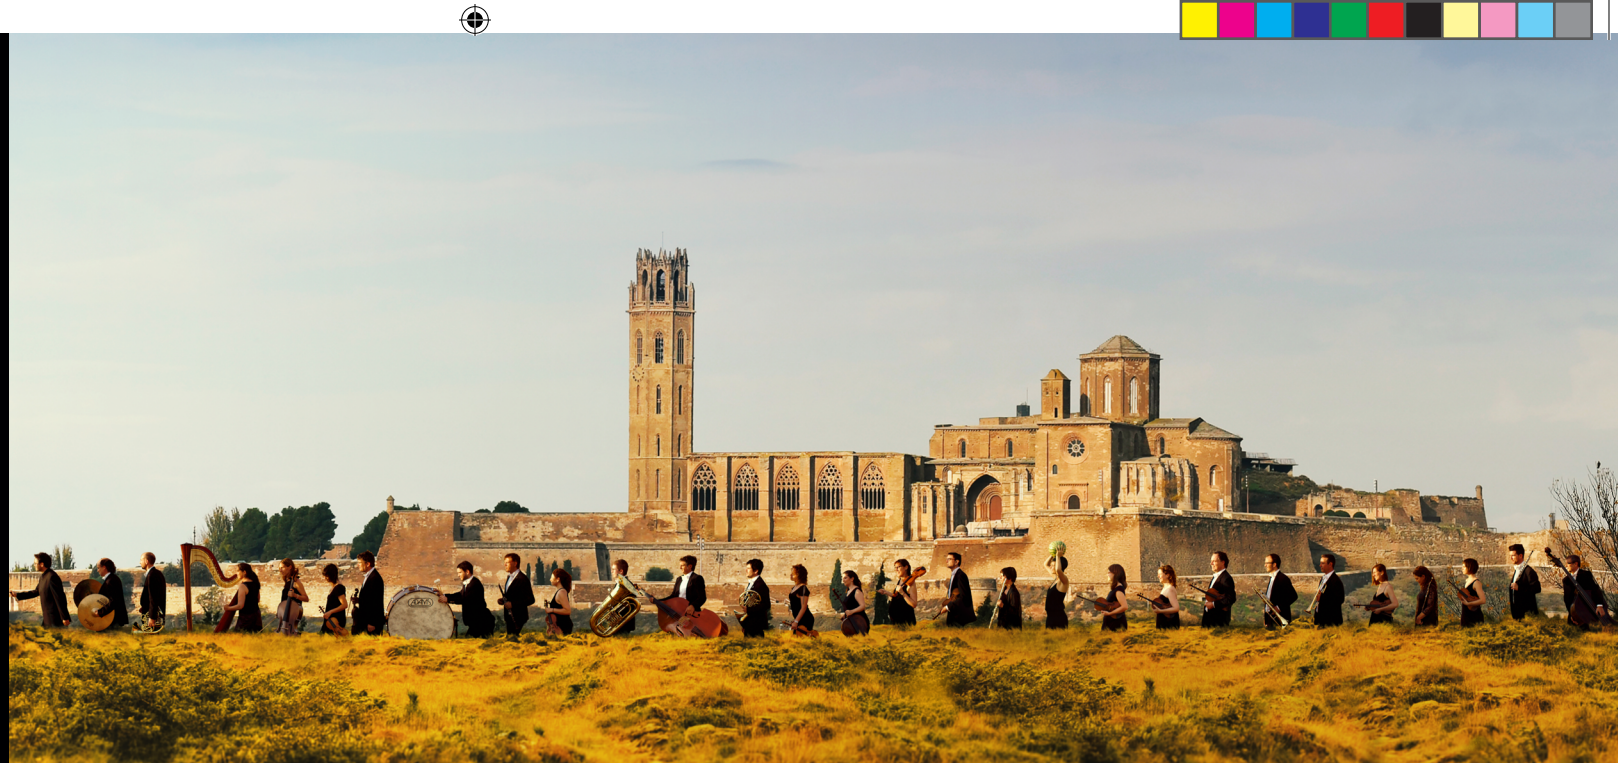

20 ANYS

Orquestra Simfònica
Julià Carbonell
de les Terres de Lleida

Fundació Julià Carbonell

Alfons Reverté Casas • Director titular i artístic

L'OJC als Barris de Lleida

Dissabte | **9** | OCTUBRE | **Lleida**