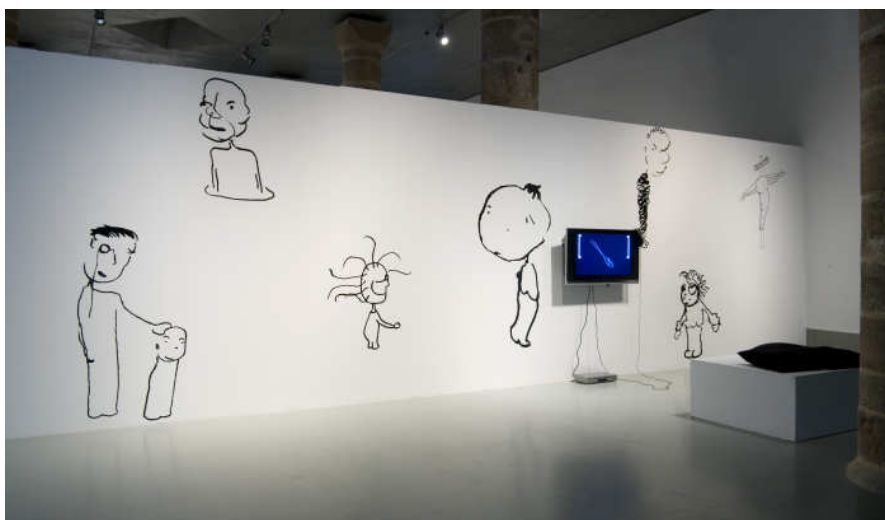

Acte cessió obra adquirida pel COAC en el marc de la 5a Biennial d'Art
Leandre Cristòfol

DATA: Divendres, 24 de març

HORA: 13h

LLOC: Seu IMAC (Avda. Blondel, 64)

Javier Peñafiel, *Familia plural vigilante*, 2005

Mural amb 7 dibuixos de vinil

Obra adquirida pel Col·legi d'Arquitectes de Catalunya, Demarcació de Lleida

Fotografia: Jordi V. Pou

El proper divendres, 24 de març, tindrà lloc l'acte de cessió a l'IMAC de l'obra adquirida pel Col·legi d'Arquitectes de Catalunya, en motiu de la 5a Biennial d'Art Leandre Cristòfol, a l'IMAC per tal d'incorporar-la a la Col·lecció d'Art Contemporani de l'Ajuntament de Lleida.

L'obra adquirida pel Col·legi d'Arquitectes de Catalunya, Demarcació de Lleida, *Familia plural vigilante*, 2005, complementa una altra peça del mateix artista *Adivina estos dibujos*, 2003, que han estat seleccionades en motiu de la 5a Biennial d'Art Leandre Cristòfol. En el treball mural, *Familia plural vigilante* l'artista ens mostra, a través del personatge creat per ell mateix, l'*egolactante*, el seu altre jo escindit. En el vídeo *Adivina estos dibujos* es presenta la fascinació per les elucubracions estadístiques que tracten d'analitzar situacions quotidianes reals, però també sentiments, passions i afectes humans com, per exemple, "60% eufòria, 30% ironia, 10% posrealismo". El seu treball és el resultat d'un fort sentit crític, d'un ferm component irònic, d'una volguda ambigüitat i d'un caràcter críptic que és precisament el que el fa tan suggestiu.

Aquesta obra que ha adquirit el COAC, Demarcació de Lleida, serà cedida en règim de comodtat a l'IMAC de Lleida.