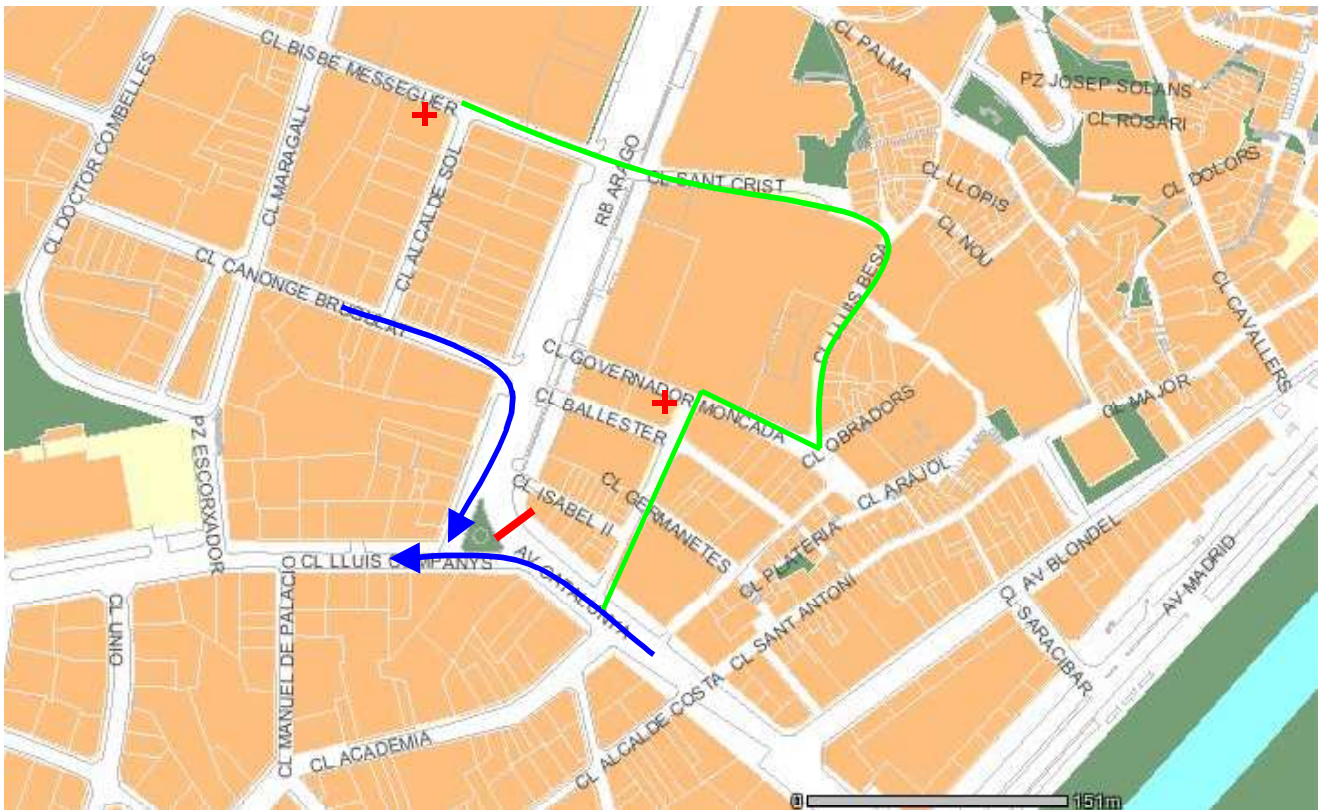

## Talls de trànsit

- Tall de Rambla d'Aragó, des de Ricard Vinyes fins a Lluís Companys
- Durant 2 hores: de 12:00 a 14:00 (Aprox.)

Els vehicles que arriben a la zona per l'Avinguda Catalunya hauran d'anar cap a Lluís Companys. (Es permetrà accedir a les clíniques Montserrat i Perpétuo Socorro pel carrer Bisbe Torres).

Alhora, els vehicles que baixen per Canonge Brugulat Hauran d'accedir a Lluís Companys.

- Desviament obligatori
- Pas només per accés a Clíniques
- Tall de trànsit

Els vehicles que baixen per Ramon y Cajal hauran d'accedir a l'Avinguda Balmes.

El vehicles procedents de carrer del Bisbe seran desviats cap al carrer Tallada.

Els vehicles provinents del Carrer Vallcaient, podran accedir a la Ronda de Sant Martí o anar cap a Ricard Vinyes.

Els vehicles procedents de Camp de Mart podran anar cap al carrer Torres de Sanuy i en direcció Ricard Vinyes.