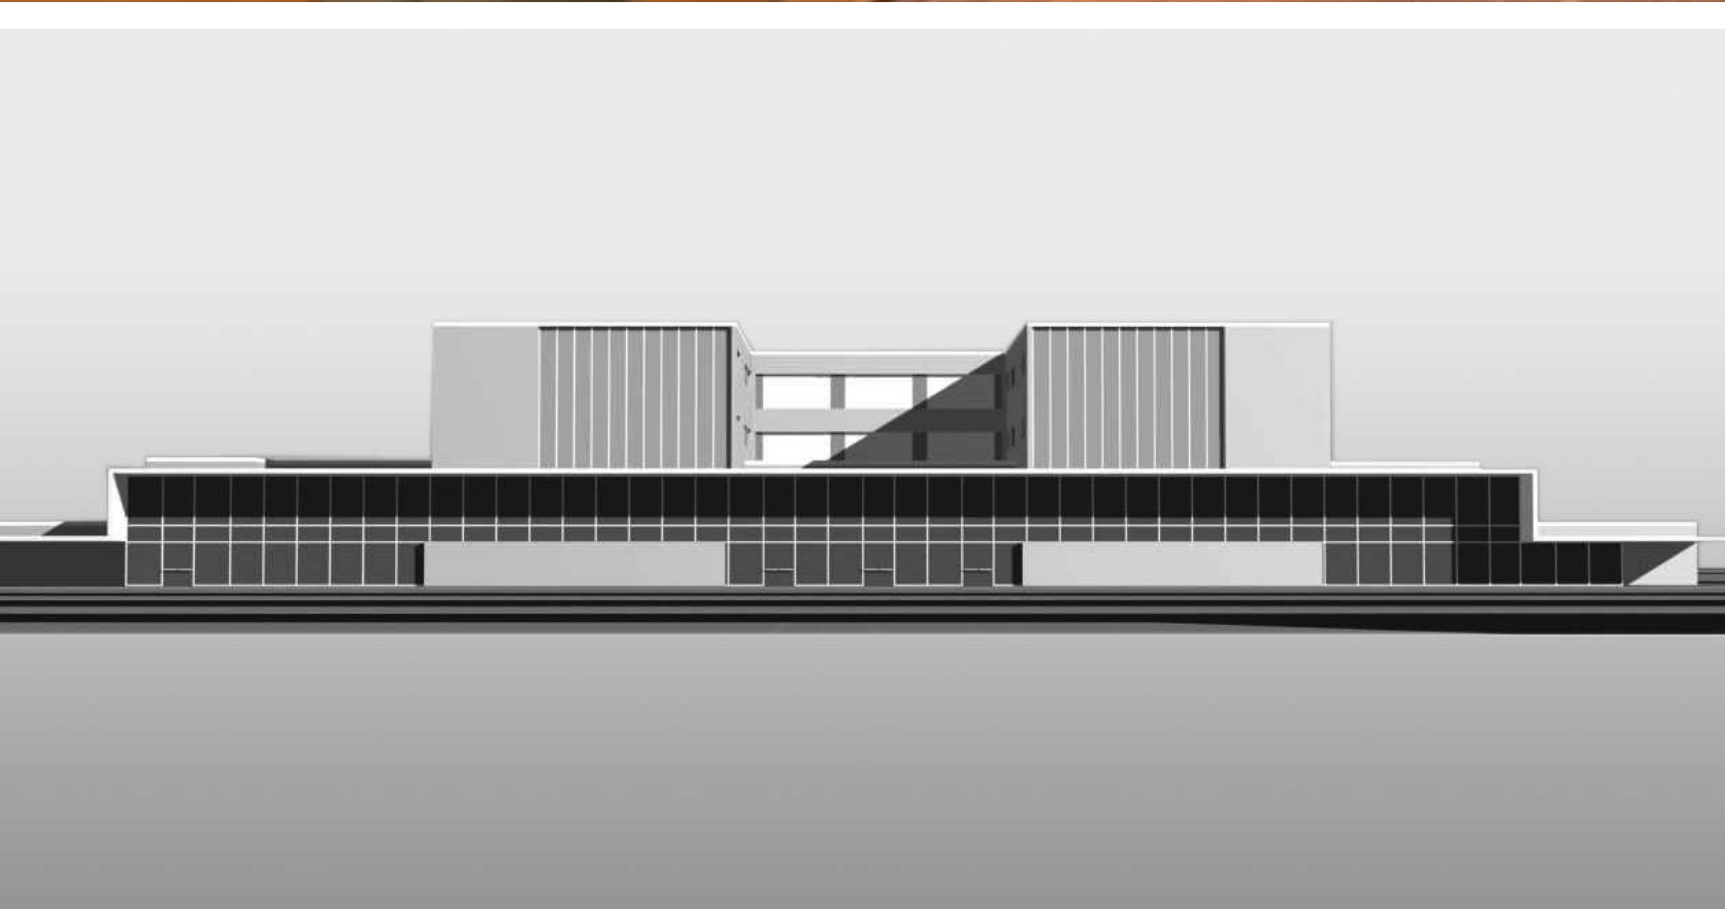

NOVA CLÍNICA DE PONENT CLÍNIQUES DE CATALUNYA

Nova Clínica de Ponent a Lleida

Clínicas de Catalunya emplaça la nova Clínica de Ponent a Lleida, en una zona de nova centralitat urbana, al costat de l'entrada de la N-II, en un nou eixample de la ciutat en procés d'expansió, sobre un solar de forma triangular i de 14.136 m², destinat a equipament comunitari.

La forma de penetració de la llum natural i el tractament que se'n fa a les diferents àrees, i sobre tot en aquells espais de relació entre els pacients i el personal sanitari, és un element important en la tipologia d'edifici que es proposa. Una sèrie de patis que s'encabeixen a la base de l'edifici aconseguen l'objectiu.