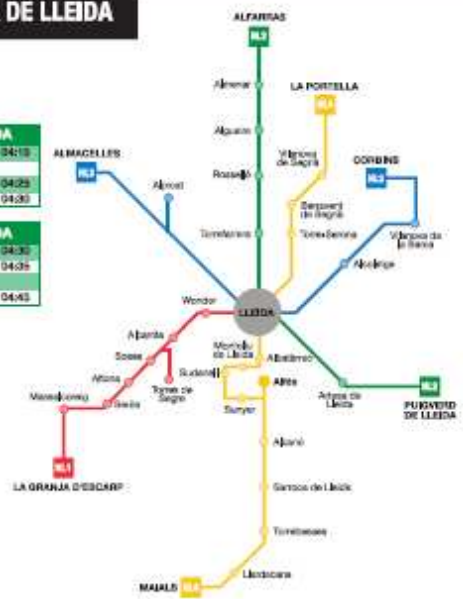

NL3	CORBINS / LLEIDA
Corbins	Av. Lleida, 3 02:10 02:10 04:20
Vilanova de la Barca	Pl. Catalunya 02:18 02:23 04:28
Aldocà	Av. Catalunya - C/ Major 02:25 02:30 04:35
Lleida	Campus 02:35 02:40 04:45

ATM Àrea de Lleida

## XARXA D'AUTOBUSOS NOCTURNS DE L'ÀREA DE LLEIDA

Servei divendres, dissabtes i vigílies de festiu

NL2	ALFARRÀS / LLEIDA			
Alfarràs	Av. Catalunya, 10	23:25	01:25	03:25
Almanar	Ctra. N-270	23:40	01:30	03:40
Alquairó	Ctra. N-270 km. 13,4	23:45	01:35	03:45
Rosa de	Pi. Nova	23:50	01:40	03:50
Torrebarri	Embarcament entrada	23:55	01:45	03:55
Lleida	Pi. Europa			
	Port Vell			
	Càmpus	00:10	02:00	04:10

NL2	LLEIDA / ALFARRÀS				
Lleida	Càmpus	03:00	00:40	02:40	04:40
	Port Vell				
	Pi. Europa / C/els Caballers				
Torrebarri	Embarcament entrada	03:15	01:00	03:00	05:00
Rosa de	Pi. Nova	03:20	01:05	03:05	05:05
Alquairó	Sot4Dor / Ctra. N-270 km. 14	03:25	01:10	03:10	05:10
Almanar	Pi. 71 de setembre	03:30	01:15	03:15	05:15
Alfarràs	Av. Catalunya, 10	03:35	01:20	03:20	05:20