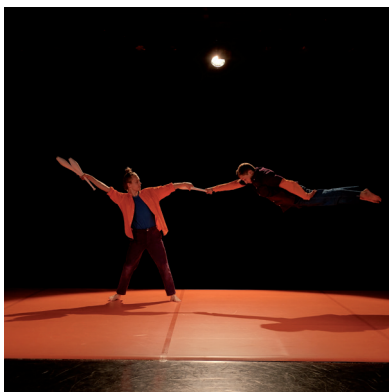

Novembre

Ds. 9, 11 h
Teatre Municipal de l'Escorxador

La fabuleuse histoire de Basarkus

Cia Lamento

Festival elPetit. Circ. +2
10 € / 6 €

DII. 11, 17.30 h
Biblioteca pública de Lleida

Cos a cos

A càrrec de Cia Voël

Taller per a famílies. De 2 a 5 anys + 1 adult per infant
Gratuït. Requereix inscripció