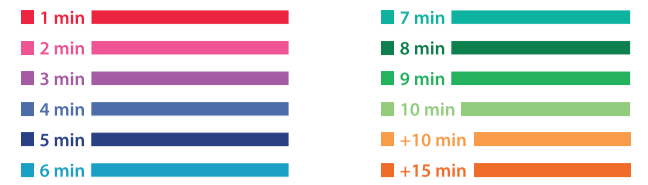

metrominuto Lleida

DISTÀNCIES I TEMPS CAMINANT

Temps per a caminar per la ciutat a una velocitat mitjana de 5 km/h
Un càlcul de la distància i temps que li portarà recórrer diferents trajectes

DISTANCIAS Y TIEMPOS CAMINANDO